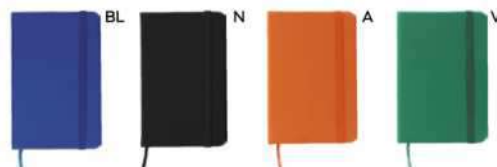

S26484

BLOCCO PER APPUNTI

blocco per appunti con fogli quadrettati (98 fogli), quadretti da 0,5 cm, con cordino segnalibro, chiusura con elastico e tasca interna.

SSC

60/30 9,4x14,5x1,7 cm.

carta/PU