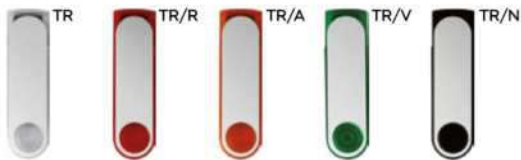

### E14652

**MEMORIA USB DA 2GB - 4GB - 8GB - 16GB - 32GB**  
USB 2.0, senza laccio, confezione singola in scatoletta bianca.

100 6x2x1,3 cm.

(M) legno

SL1-SL2  
STC

TR/BL

N