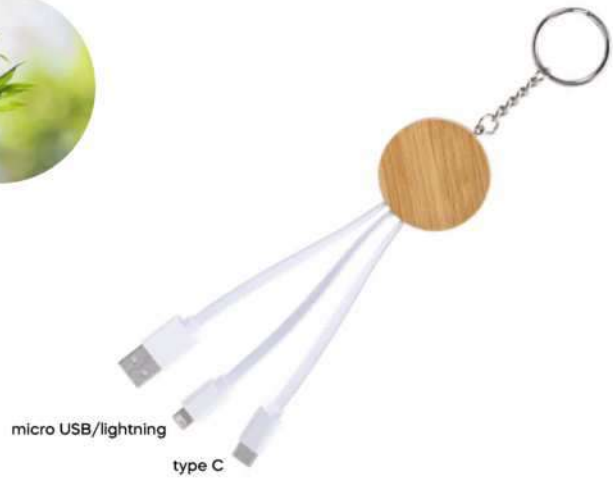

### E14573

10x10  
STC

**CAVETTO 3 IN 1 PER RICARICA**  
con connettori lightning, micro USB, micro USB (tipo C).

- 500/100 24 cm.
- plastica