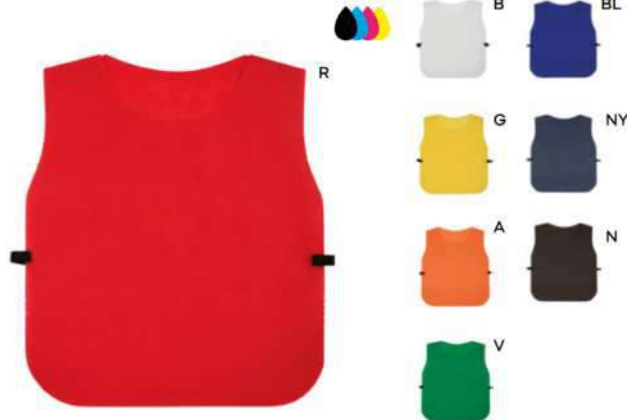

K18509

340x440

CASACCA IN POLIESTERE

con elastico laterale.

200/50 68x54 cm. ca.

poliestere 190T

SS-SFT

K18522

370x400

CASACCA IN TNT

con elastico laterale.

200/25 65x55 cm. circa

TNT (80 gr/m²)

SSTM
SFTB

K18500

150x150
320x200

GILET ALTA VISIBILITÀ

in poliestere 100% con bande riflettenti, omologato EN20471.

50/25 taglia unica XXL

poliestere 100%

140 gr.

SSC1-SFC