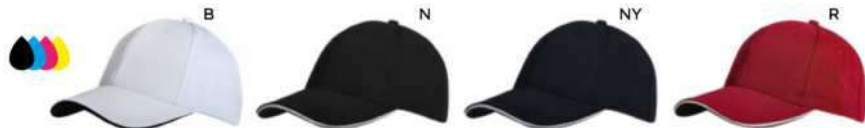

K18122

45x40

SST

CAPPELLINO 6 PANNELLI SANDWICH IN OTTOMAN

in poliestere con lavorazione ottoman, visiera rigida precurvata con sandwich, sottovisiera nera, chiusura con fibbia in metallo.

200/50 regolabile con fibbia

100% poliestere

New