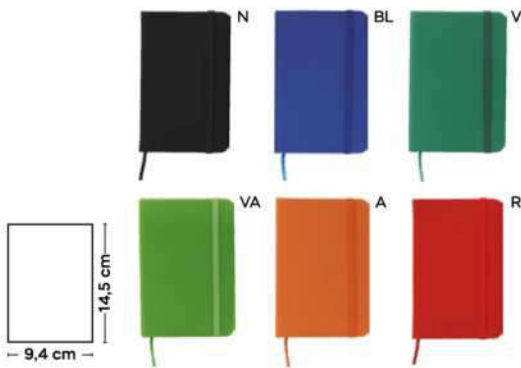

blocco per appunti con fogli a puntini (96 fogli), cordino segnalibro, chiusura con elastico.

DIG-SSC

30/15 14,7x21x1,7 cm.

M carta/PU

B11281  
Write p.312

Colorful  
stationery!

**S26464**

**BLOCCO PER APPUNTI**  
blocco per appunti (98 fogli), cordino segnalibro, chiusura con elastico e tasca interna.