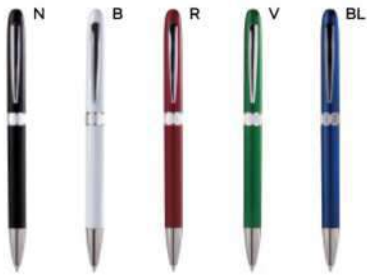

#### PENNA A SFERA

in plastica con clip in metallo,  
chiusura a scatto, refill nero.

ST-DIG1

1000/100 13,8 cm.

M plastica/metallo

GR 12 gr.

Bestseller

Bestseller