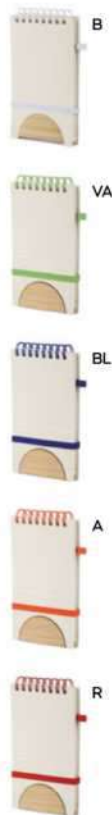

50/25 17,5x24,5x0,7 cm.  
M cartone riciclato del latte