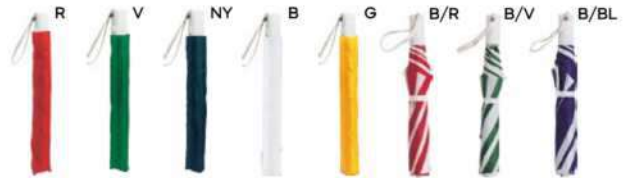

190x110

SSC1

48/12 Ø 96x58 cm. - chiuso: 27,5 cm.

(M) pongee RPET 190T

**K18245**

**OMBRELLO MINI AUTOMATICO 21"**  
richiudibile, manico in plastica e asta in metallo. Accessoriato con comoda fodera in nylon e laccio per trasporto, apertura automatica.