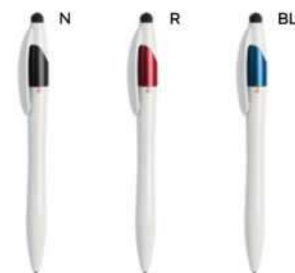

#### PENNA A SFERA A 3 COLORI CON TOUCH SCREEN

in plastica, inchiostri di colore blu, nero e rosso, chiusura a scatto.

1000/100 14,1 cm.

ST

(M) plastica

(GR) 11 gr.

Bestseller