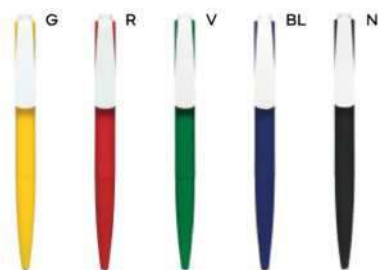

B11219

PENNA A SFERA
in plastica, stampabile solo sulla clip. Chiusura a scatto, refill nero.

1000/100 14,4 cm.

(M) plastica

(GR) 9 gr.