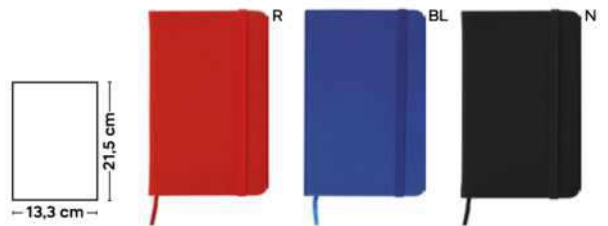

S26465

BLOCCO PER APPUNTI
blocco per appunti (98 fogli), cordino segnalibro, chiusura con elastico e tasca interna.

SSC

30/15 13,3x21,5x1,6 cm.

(M) carta/PU