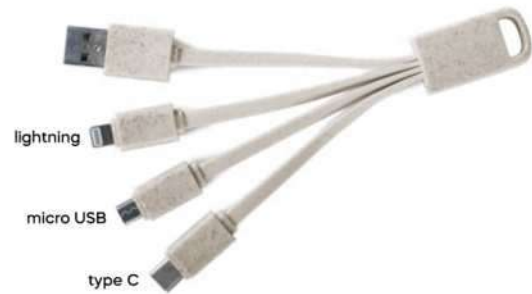

E14585

20x10
STC

CAVETTO 3 IN 1 PER RICARICA
con connettori lightning, micro USB, micro USB (tipo C). Realizzato in paglia di grano e TPE.

- 500/100
- paglia di grano+TPE