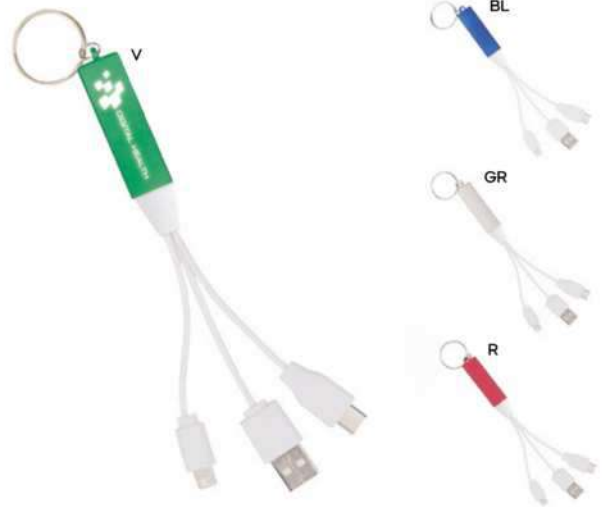

### E14485

**CAVETTO 3 IN 1 PER RICARICA**  
con connettore unico micro USB, lightning e micro USB (tipo C). Con luce all'interno che rende i loghi luminosi dopo l'incisione laser e anello in metallo portachiavi.