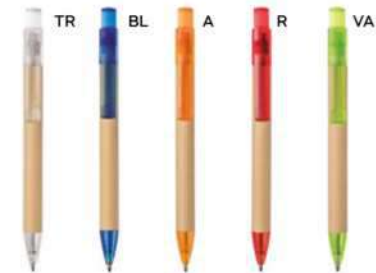

### B11104

**PENNA A SFERA**  
in cartone riciclato, paglia di grano e ABS, chiusura a scatto, refill nero.

ST

1000/100 13,8 cm.

(M) cartone riciclato/paglia di grano+ABS

(GR) 6 gr.