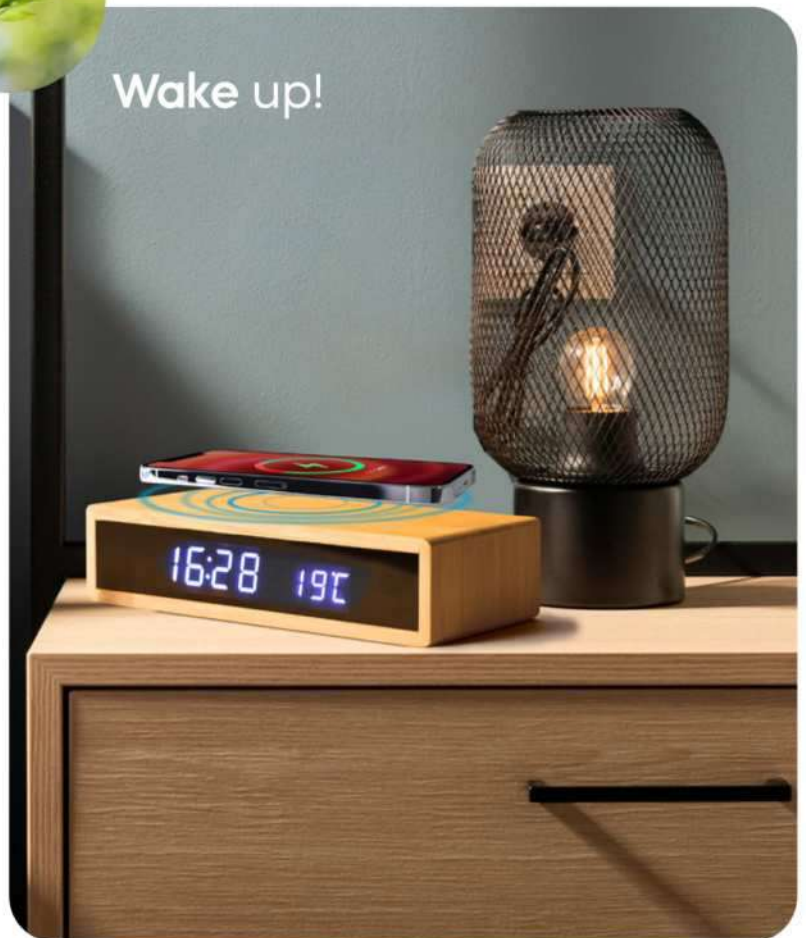

50/10 16x7,6x3,8 cm.

bambù/plastica

14x60

SLV1-SSC

Wake up!