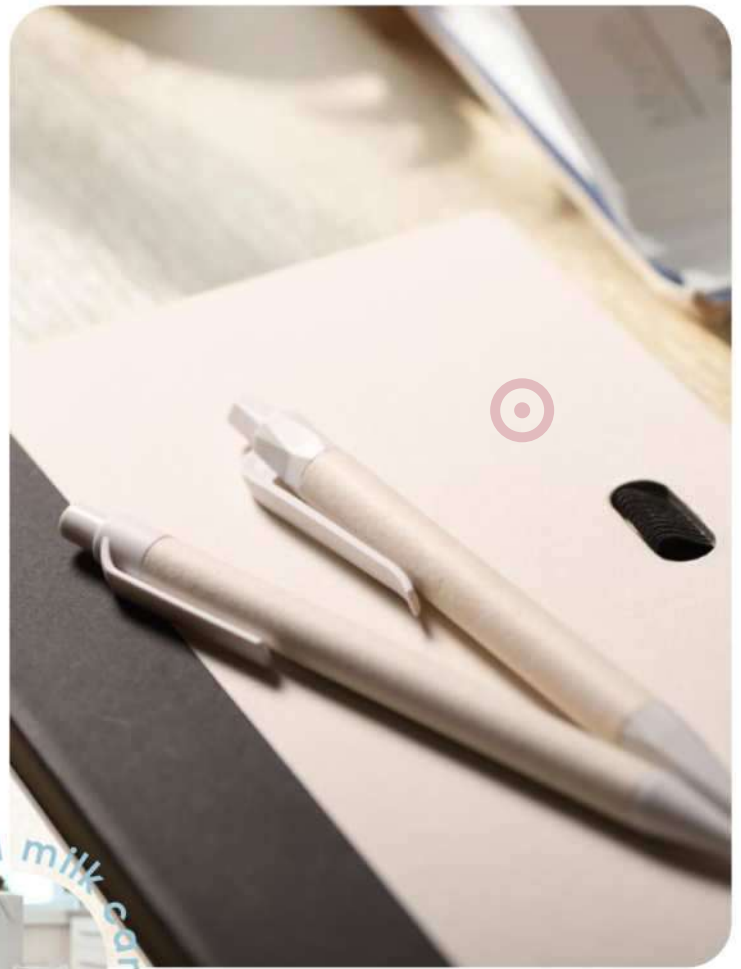

penne

Write

B11271

70x6

ST

PENNA A SFERA IN CARTONE DEL LATTE realizzata con cartoni riciclati del latte. Dopo aver separato i materiali dei cartoni del latte, la carta viene utilizzata per creare il fusto della penna. Clip, pulsante e puntale in plastica biodegradabile e compostabile PLA. Chiusura a scatto, refill nero.

1000/100 14 cm.

M cartone riciclato del latte/PLA

GR 6 gr.

B11272

70x7

ST

PENNA A SFERA IN CARTONE DEL LATTE realizzata con cartoni riciclati del latte. Dopo aver separato i materiali dei cartoni del latte, la carta viene utilizzata per creare il fusto della penna. Clip, pulsante e puntale in plastica biodegradabile e compostabile PLA. Chiusura a scatto, refill nero.

1000/100 14 cm.

M cartone riciclato del latte/PLA

GR 8 gr.