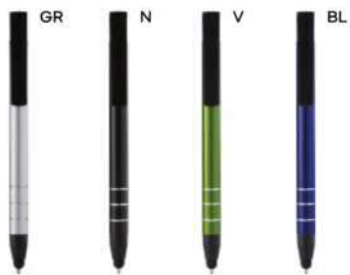

B11225

PENNA A SFERA CON TOUCH SCREEN
in metallo con alloggiamento in plastica per smartphone. Chiusura a scatto, refill nero.

STM-SL

500/50 14,1 cm.

(M) metallo/plastica

(GR) 16 gr.