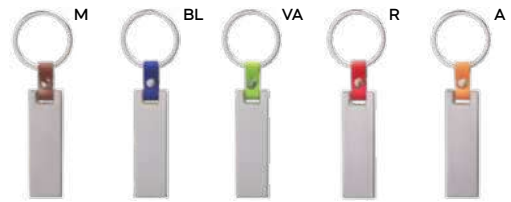

E14260

PORTACHIAVI

con astuccio in confezione singola.

400/100 9,8x1,8x0,4 cm.

metallo/PU