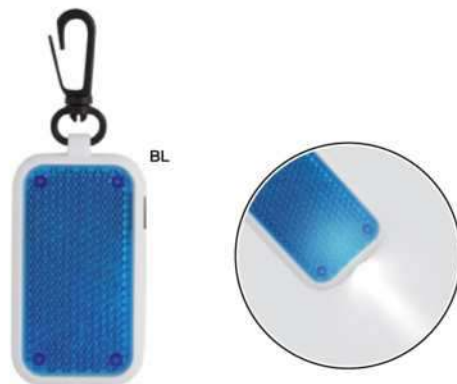

🔋 250/50 🔧 5,5x12x1,2 cm.

Ⓜ plastica

STC1-DIG

E14186

**LUCE DI EMERGENZA**  
appendibile, con tre led, con possibilità di utilizzo anche come torcia. Pile fornite.

🔋 500/50 🔧 12x3x1,9 cm.

STC1

Ⓜ plastica/silicone