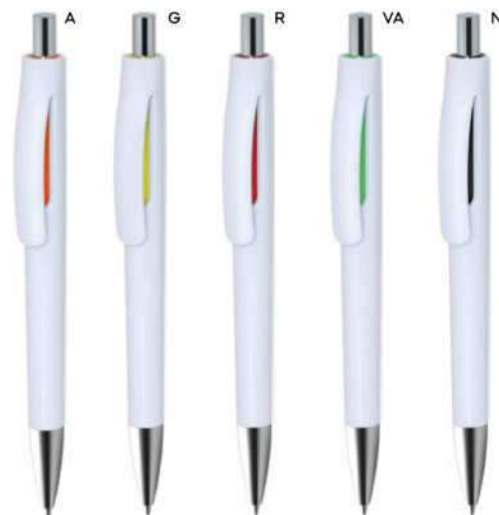

B11270

PENNA A SFERA
con chiusura a scatto, refill nero.

1000/100 14 cm.

plastica

9 gr.