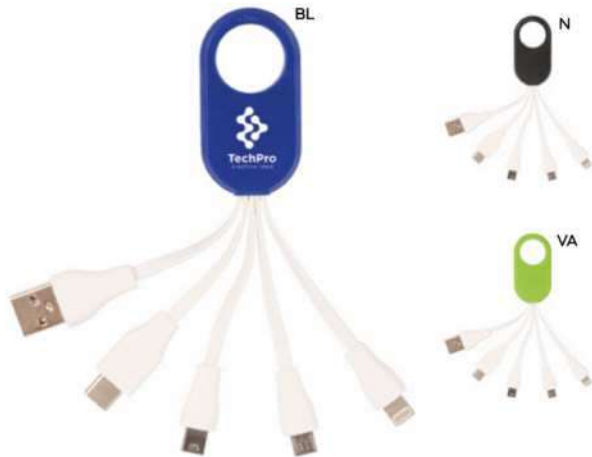

### E14497

**CAVETTO 2 IN 1 PER RICARICA**  
con micro USB e connettore lightning.

30x25

STC1

500/100

(M) plastica