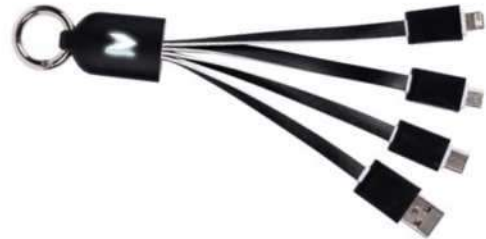

#### CAVETTO 3 IN 1 PER RICARICA

con portachiavi, con connettore unico micro USB, lightning e micro USB (tipo C). Parte superiore cilindrica in bambù (3,9x0,9 cm) per la personalizzazione.