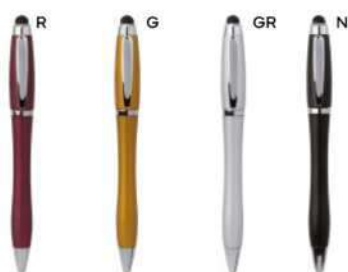

B11230

ST-DIG1

PENNA A SFERA CON TOUCH SCREEN
in plastica con clip in metallo, chiusura a rotazione, refill nero.

1000/100 14,1 cm.

(M) plastica

(GR) 10 gr.

B11168

ST

MINI PENNA A SFERA CON TOUCH SCREEN
clip in metallo, fusto in plastica, chiusura a rotazione, refill nero.

1000/100 12,5 cm.

(M) plastica/metallo

(GR) 7 gr.

B11189

ST

PENNA A SFERA CON TOUCH SCREEN
in plastica con clip in metallo, chiusura a rotazione, refill nero.

1000/100 14 cm.

(M) plastica/metallo

(GR) 10 gr.