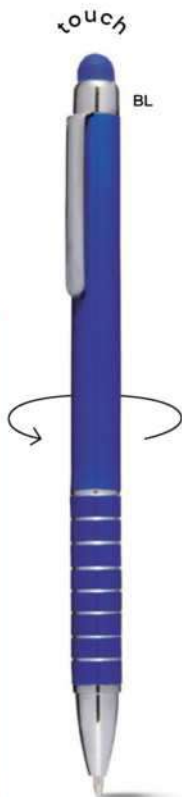

### B11230

ST-DIG1

**PENNA A SFERA CON TOUCH SCREEN**  
in plastica con clip in metallo, chiusura a rotazione, refill nero.

1000/100 14,1 cm.

(M) plastica

(GR) 10 gr.