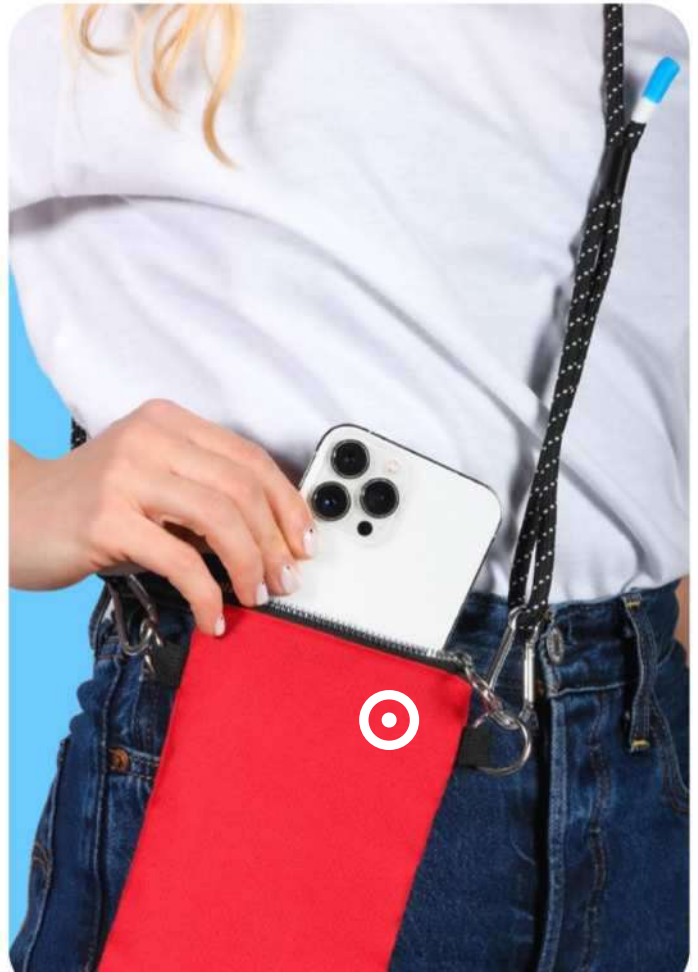

**Urban
collection!**