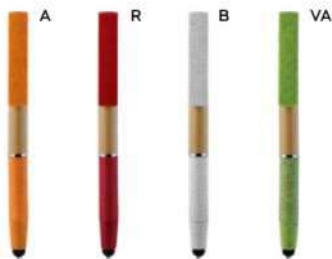

B11267

PENNA A SFERA CON TOUCH SCREEN
fusto in bambù, impugnatura e clip in paglia di grano e ABS, con alloggiamento per smartphone nella clip. Chiusura a scatto, refill nero.

STM-SL

1000/100 14,3 cm.

(M) bambù/paglia di grano+ABS

(GR) 9 gr.