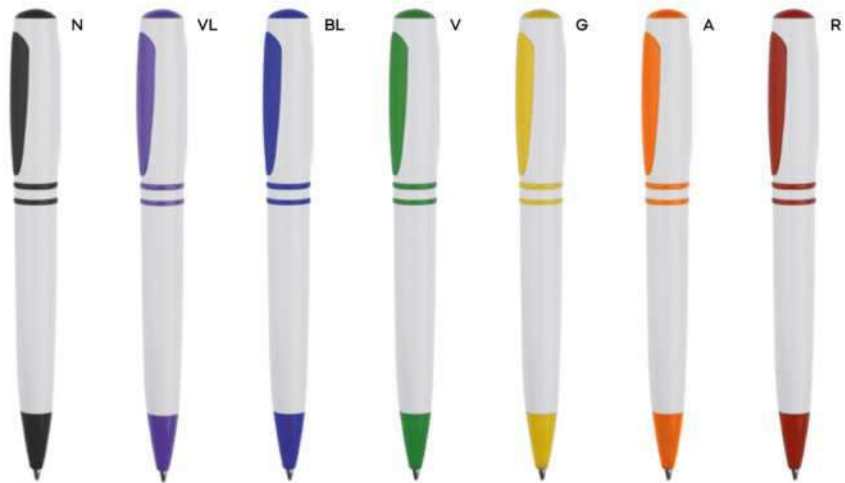

plastica

9 gr.

**B11270**

**PENNA A SFERA**  
con chiusura a scatto, refill nero.

1000/100 14 cm.

plastica

9 gr.