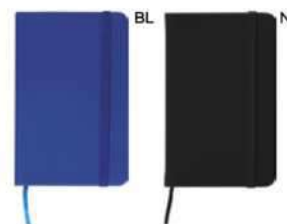

**BLOCCO PER APPUNTI**

blocco per appunti con fogli quadrettati (98 fogli), quadretti da 0,5 cm, con cordino segnalibro, chiusura con elastico e tasca interna.

SSC

60/30 9,4x14,5x1,7 cm.

carta/PU

S26485

**BLOCCO PER APPUNTI**