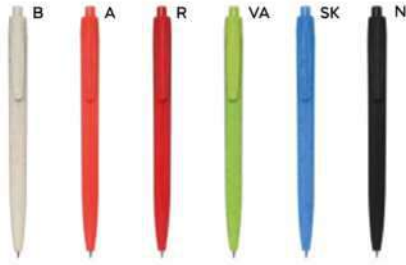

B11232

PENNA A SFERA

in paglia di grano e ABS, chiusura a scatto, refill nero.

70x7

1000/100 14 cm.

ST

(M) paglia di grano+ABS

(GR) 6 gr.