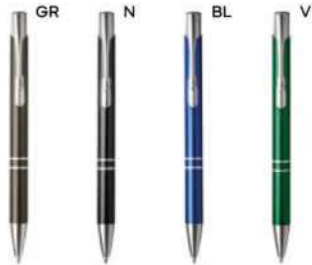

#### MINI PENNA A SFERA

in metallo, chiusura a rotazione, refill nero.

1000/100 10,7 cm.

(M) metallo

(GR) 14 gr.

STM-SL