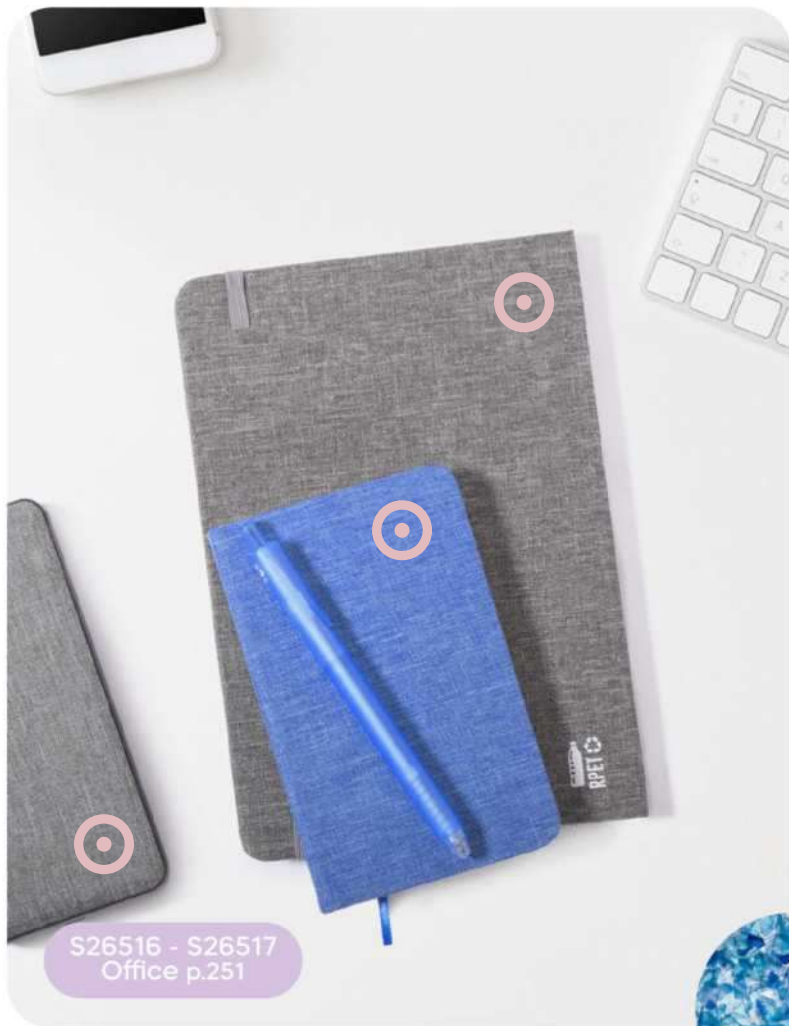

**PENNA A SFERA IN RPET**  
chiusura a scatto, refill nero.

40x7

1000/100 14,3 cm.

(M) RPET

(GR) 11 gr.

S26516 - S26517  
Office p.251