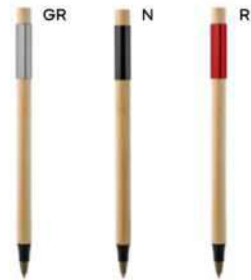

B11261

PENNA A SFERA

fusto in bambù con fascetta in alluminio (lunghezza fascetta 3 cm. ca), refill nero.

1000/100 15 cm.

STM-SL

M bambù/alluminio

GR 5 gr.