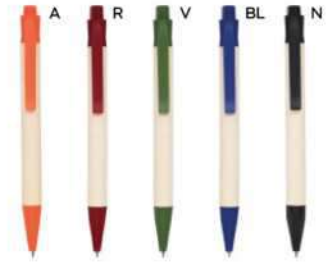

B11272

70x7

ST

PENNA A SFERA IN CARTONE DEL LATTE realizzata con cartoni riciclati del latte. Dopo aver separato i materiali dei cartoni del latte, la carta viene utilizzata per creare il fusto della penna. Clip, pulsante e puntale in plastica biodegradabile e compostabile PLA. Chiusura a scatto, refill nero.

1000/100 14 cm.

M cartone riciclato del latte/PLA

GR 8 gr.