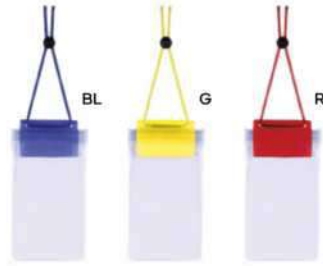

**Q24043**

**PORTA TELEFONO UNIVERSALE**  
antiscivolo, da tavolo.

200/50 12,8x6,3x1,5 cm.

(M) plastica

STC

**Q24428**

**ASTUCCIO IMPERMEABILE TOUCH SCREEN**  
 appendibile al collo, con fibbia in plastica.