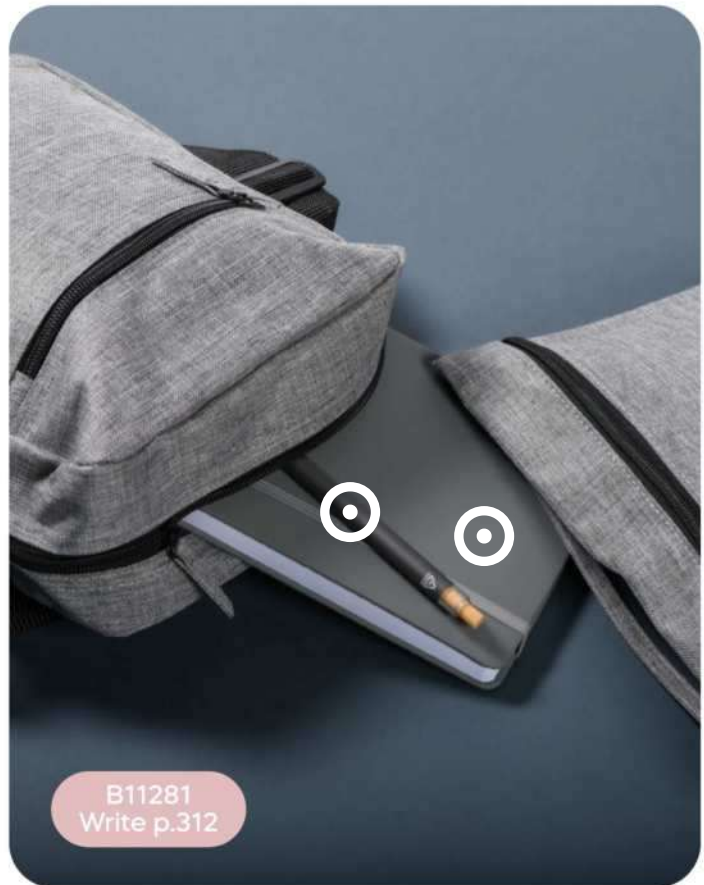

BUSTA PORTA DOCUMENTI

in colore grigio melange, con manico, chiusura a zip, tasca sul retro in plastica trasparente.

100/50 28,5x18,5 cm.

(M) poliestere 600D

Travel for **business!**