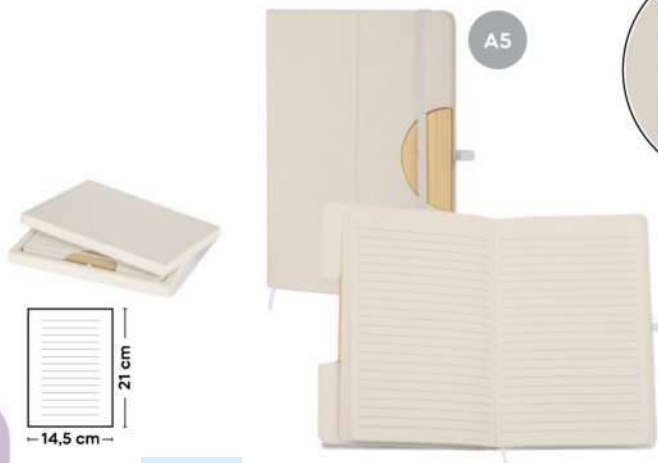

A5

S26525

100x180

SSC

BLOCCO PER APPUNTI IN CARTONE DEL LATTE

realizzato con cartoni riciclati del latte. Dopo aver separato i materiali dei cartoni del latte, la carta viene utilizzata per creare il blocchetto. Con fogli a righe (80 fogli), cordino segnalibro, chiusura con elastico.

30/15 14,5x21x1,4 cm.

cartone riciclato del latte

MINI

S26524

70x100

SSC

BLOCCO PER APPUNTI IN CARTONE DEL LATTE

realizzato con cartoni riciclati del latte. Dopo aver separato i materiali dei cartoni del latte, la carta viene utilizzata per creare il blocchetto. Con fogli a righe (80 fogli), cordino segnalibro, chiusura con elastico.

100/50 9,5x14x1,3 cm.

cartone riciclato del latte

A5

S26521

40x180
40x40

SSC-SLV1

BLOCCO PER APPUNTI IN CARTONE DEL LATTE CON TAG NFC (144 bytes)

realizzato con cartoni riciclati del latte. Dopo aver separato i materiali dei cartoni del latte, la carta viene utilizzata per creare il blocchetto. Con inserto in bambù, con fogli a righe (80 fogli), chiusura con elastico, cordino segnalibro, passante elastico porta penna (penna non inclusa). La copertina del blocco per appunti è pieghevole e può fungere da base di appoggio per smartphone. Nell'inserto in bambù è presente il tag NFC (Near Field Communication) che permette di collegarsi a smartphone, tablet e qualsiasi altro dispositivo con tecnologia NFC per trasferimento link senza fili a breve distanza. In astuccio singolo realizzato in cartone del latte.

20/10 17,3x24x1,9 cm.

cartone riciclato del latte/bambù

NFC
items!