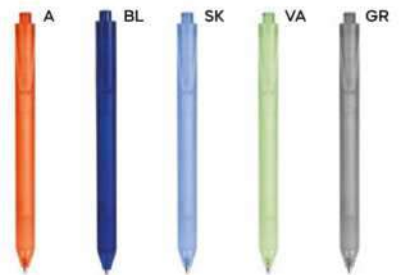

### B11241

**PENNA A SFERA IN RPET**  
chiusura a scatto, refill nero.

LOGO  
mm  
60x7  
40x5 (clip)

1000/100 13,9 cm.

M RPET

GR 10 gr.

ST