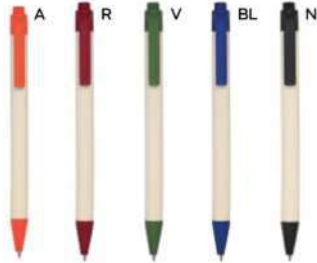

penne

Write

B11271

70x6

ST

PENNA A SFERA IN CARTONE DEL LATTE realizzata con cartoni riciclati del latte. Dopo aver separato i materiali dei cartoni del latte, la carta viene utilizzata per creare il fusto della penna. Clip, pulsante e puntale in plastica biodegradabile e compostabile PLA. Chiusura a scatto, refill nero.

1000/100 14 cm.

M cartone riciclato del latte/PLA

GR 6 gr.