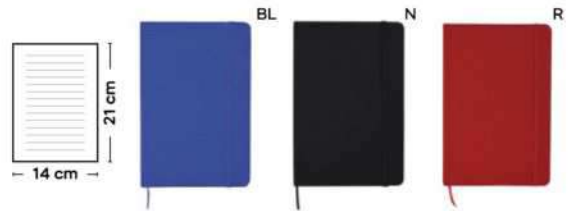

S26503

110x190

SSC

BLOCCO PER APPUNTI IN RPET

blocco per appunti con fogli a righe (80 fogli), cordino segnalibro, chiusura con elastico. Copertina in RPET.

50/25 14x21x1,4 cm.

(M) carta/RPET