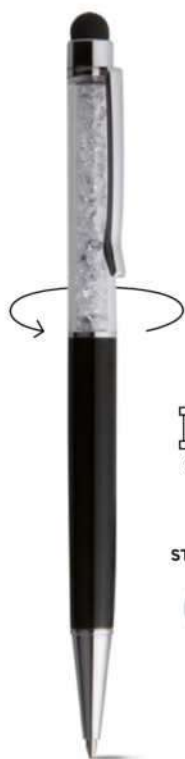

### B11016

**PENNA A SFERA**  
a forma di rossetto, refill nero.

STC1

1000/100 Ø 1,8x9,8 cm.

(M) plastica

(GR) 7 gr.

touch