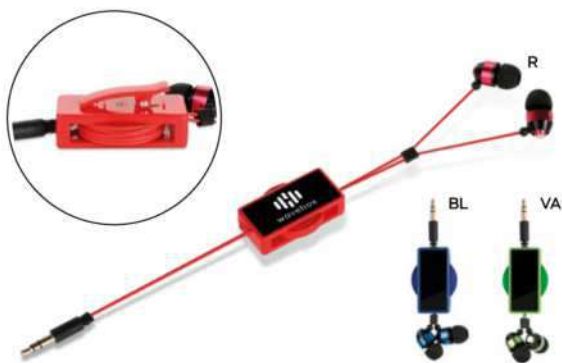

M20038

STC

AURICOLARI

impedenza 32 Ohm, risposta di frequenza 20-20.000 Hz, spinotto da 3,5 mm., lunghezza cavo 90 cm. circa. Riavvolgibile automaticamente in supporto di plastica rettangolare (dimensioni 4,4x2 cm.) con clip sul retro.

500/50

plastica

M20042

STC-DIG

AURICOLARI

impedenza 32 Ohm, risposta di frequenza 20-20.000 Hz, spinotto da 3,5 mm., lunghezza cavo 120 cm.ca. Forniti in custodia in plastica appendibile.

200/50 Ø 6,4x2,5 cm.

plastica

M20029

STC-DIG

AURICOLARI CON MICROFONO

collegamento tramite micro USB (tipo C), impedenza 32 Ohm, risposta di frequenza 20Hz-20.000Hz. Forniti in custodia in plastica.

200/50 7x7x1,9 cm.

plastica

M20040

STC-DIG

AURICOLARI BLUETOOTH

Bluetooth 4.2, impedenza 32 Ohm, risposta di frequenza 20-20.000 Hz, batteria ricaricabile da 55mAh (circa 4 ore di funzionamento), con cavetto micro USB, con microfono e controllo per volume, avanzamento traccia e chiamate telefoniche. Forniti in custodia in plastica.

200/50 7,1x7,1x2,5 cm.

plastica