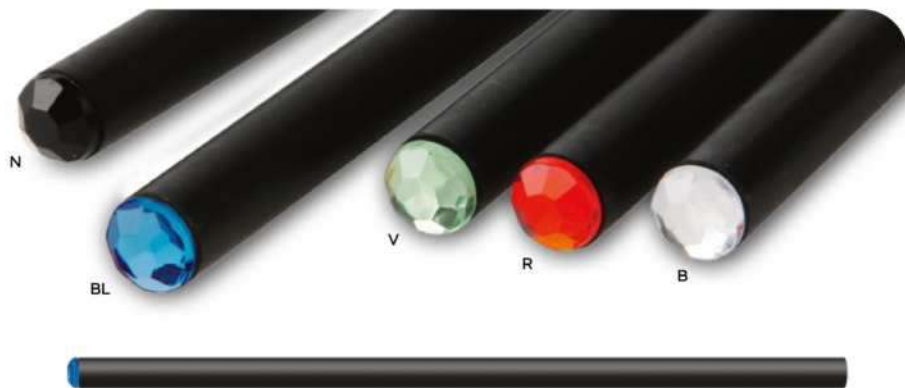

### B11154

**MATITA NERA**  
con strass, mina 2B.

1440/144 17,8 cm.

M legno

GR 4 gr.

ST