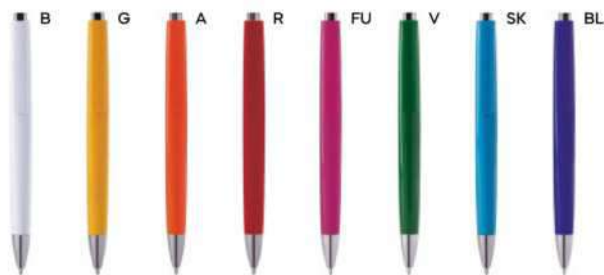

B11233

PENNA A SFERA
chiusura a scatto, refill nero.

1000/100 14,3 cm.

plastica

9 gr.

ST