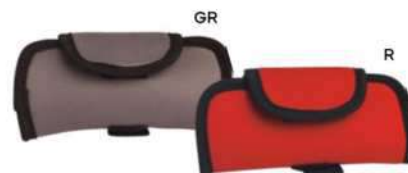

Q24452

ASTUCCIO DA CINTURA

pratico astuccio porta occhiali e/o
porta cellulare con attacco per la cinta.

300/100 13,5x6,5x3,5 cm.
M neoprene