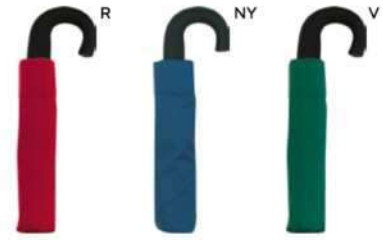

K18257

OMBRELLO SUPER MINI 21" AUTOMATICO

completamente automatizzate le fasi di apertura e chiusura, manico curvo in gomma, struttura in alluminio e fibra di vetro, fodera in pongee.

SSC1

36/12 Ø 96x61,5 cm. - chiuso: 33 cm.

(M) alluminio/pongee 190T