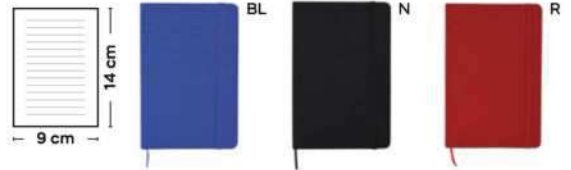

#### BLOCCO PER APPUNTI IN RPET

blocco per appunti con fogli a righe (80 fogli), cordino segnalibro, chiusura con elastico. Copertina in RPET.

50/25 14x21x1,4 cm.

(M) carta/RPET