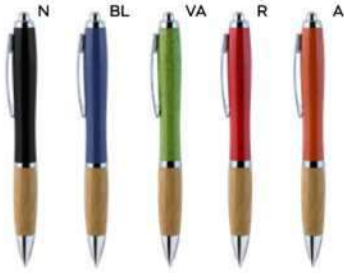

B11268

PENNA A SFERA

fusto in paglia di grano e ABS, impugnatura in bambù e clip in metallo. Chiusura a scatto, refill nero.

1000/100 14,1 cm.

STM-SL

M paglia di grano+ABS/bambù/metallo

GR 11 gr.