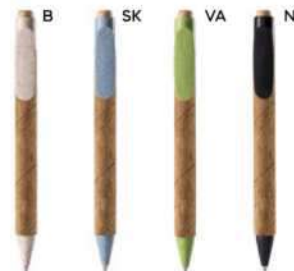

#### PENNA A SFERA

in sughero e plastica, chiusura a scatto, refill nero.

SLL-ST

1000/100 14,1 cm.

(M) sughero/plastica

(GR) 11 gr.