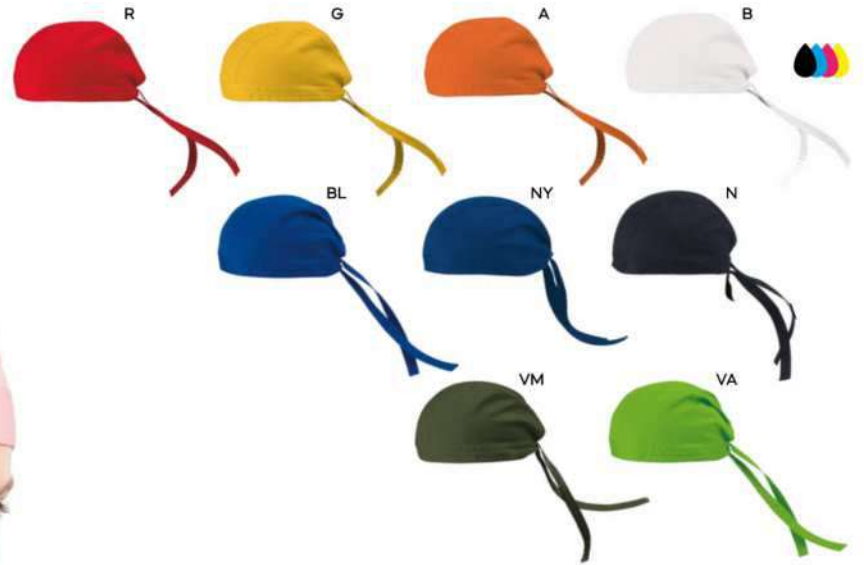

250/50 taglia unica  
100% cotone

**K18108**

**BANDANA CLASSICA**

300/25 60x60 cm. circa  
 (M) 100% cotone

**K18036**

**CAPPELLINO A BANDANA**  
 tinta unita e chiusura con nodo sulla nuca.

300/50 taglia unica  
 (M) 100% cotone