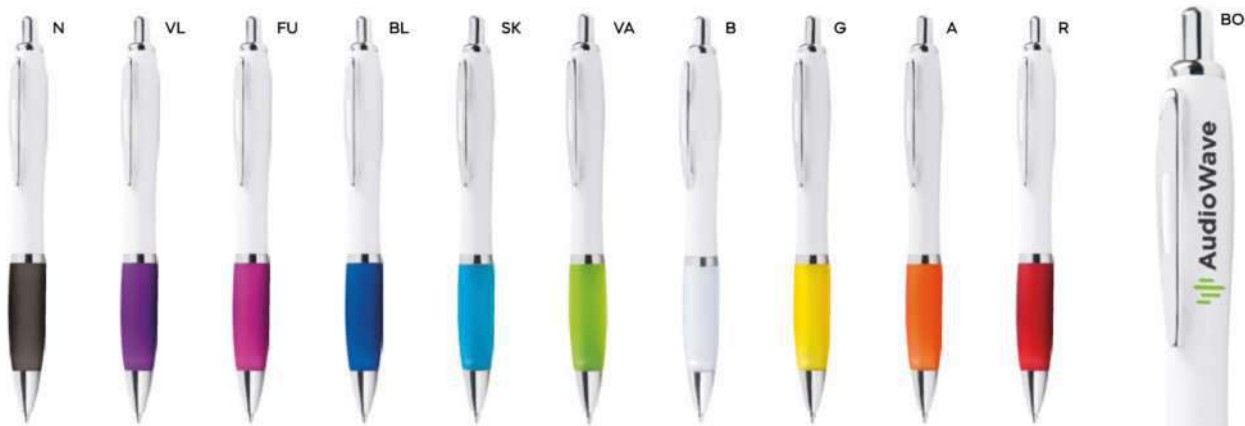

#### PENNA A SFERA

in plastica con clip in metallo,  
chiusura a scatto, refill nero.

ST

1000/100 14 cm.

M plastica/metallo

GR 12 gr.

Bestseller