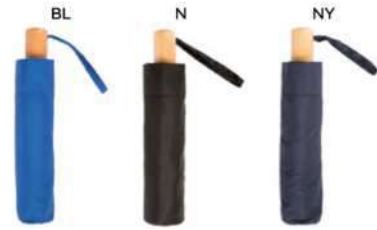

#### OMBRELLO SUPER MINI 21"

apertura manuale, manico in plastica con laccio e fodera in nylon.

SSC1

48/12 Ø 98x55 cm. - chiuso: 24 cm.

(M) metallo/poliestere 190T

**K18282**

**OMBRELLO WINDPROOF MINI 21" IN RPET**  
tessuto realizzato dal riciclo delle bottiglie in PET (RPET), richiudibile, con manico in legno e laccio per trasporto, asta in metallo, raggi in metallo e fibra di vetro, fodera in pongee RPET, apertura manuale.