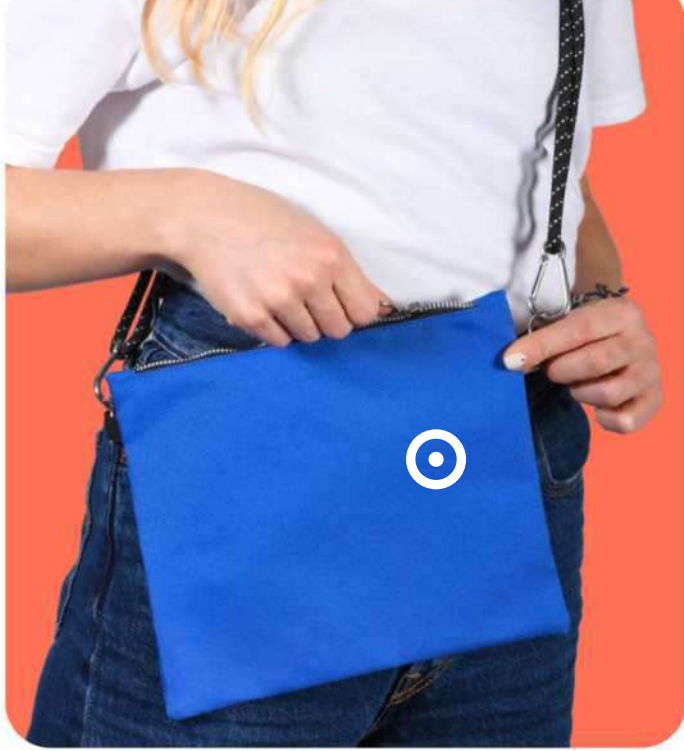

## TRACOLLA PORTA SMARTPHONE IN RPET

dal design lineare e giovanile, il cordoncino spesso è regolabile e staccabile a mezzo moschettoni in alluminio. Con chiusura a zip.

SSTM-SFT

100/50 11x19 cm.

(M) RPET 600D