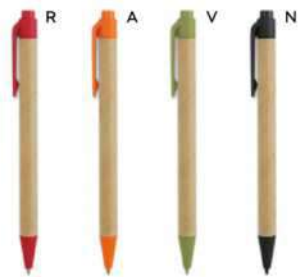

#### PENNA A SFERA BIODEGRADABILE E COMPOSTABILE

in PLA (bioplastica ottenuta dal mais). Chiusura a scatto, refill nero.

1000/100 14 cm.

M PLA

GR 14 gr.

50x7

ST