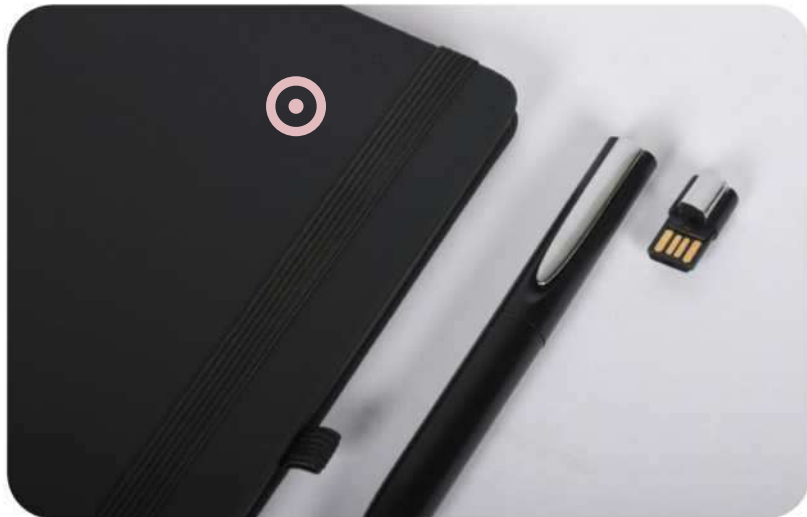

**Special sets
for your gifts!**