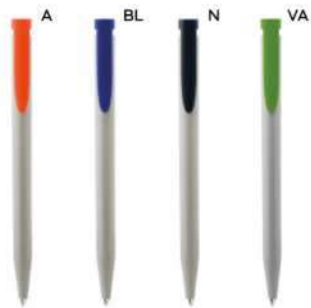

### B11242

**PENNA A SFERA IN RPET**  
chiusura a scatto, refill nero.

LOGO  
mm  
40x7

1000/100 14,3 cm.

M RPET

GR 11 gr.

ST