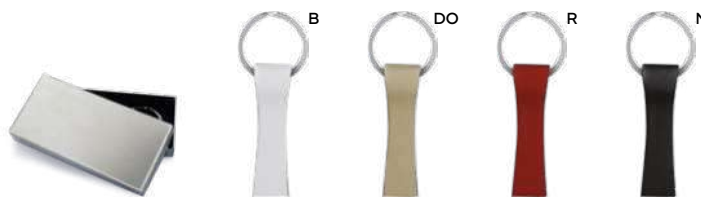

40x8

STC

E14132

PORTACHIAVI

con astuccio in confezione singola.

400/100 8,4x1,7x1,2 cm.

(M) metallo/PU