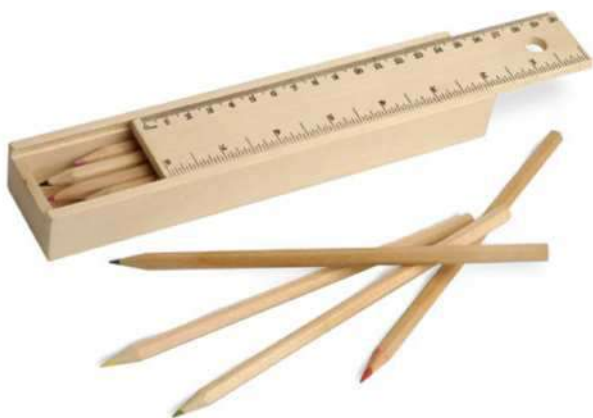

S26401

SET 12 MATITE COLORATE
con astuccio in legno
e coperchio con righello.

100/50 20,5x3x4,5 cm.
(M) legno

SSC-SLV1
DIG