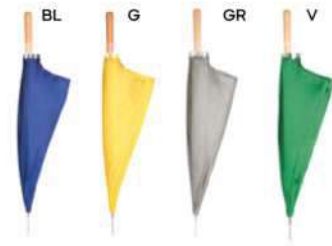

K18200

OMBRELLO AUTOMATICO 23"
con manico dritto in legno, puntale e asta in metallo.

LOGO mm
200x110

24/12 $\varnothing$ 100x84 cm.

SSC1
SFCB

(M) poliestere 190T