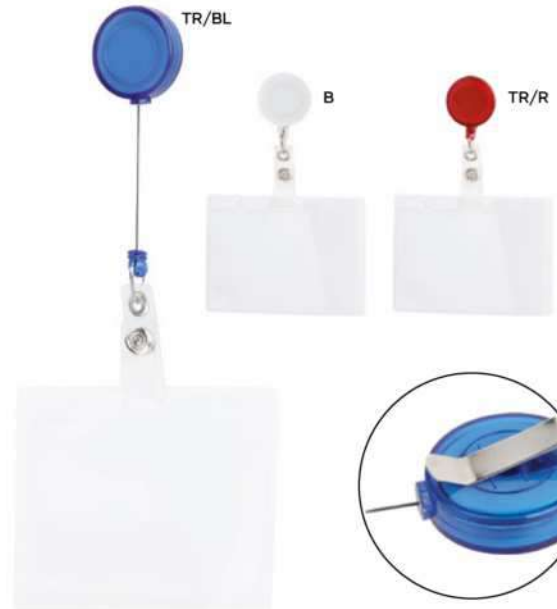

TR/BL

B

TR/R

**S26104**

**LAMPADINA ANTISTRESS**  
in morbido PU.

Ø 20

250/50 5,8x10 cm.

(M) PU