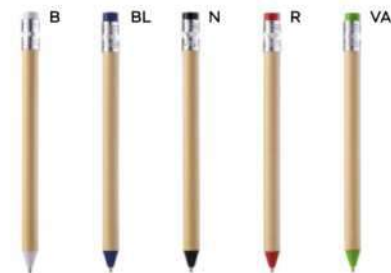

### B11113

**PENNA A SFERA**  
in cartone, con chiusura a scatto, refill nero.

ST

1000/100 14,6 cm.

(M) plastica/cartone

(GR) 8 gr.