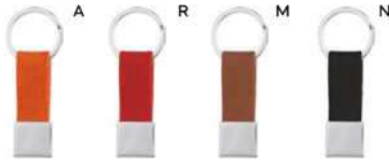

**E14207**

**PORTACHIAVI**  
con astuccio in confezione singola.

400/100 8,2x2,2x0,6 cm.

(M) metallo/finta pelle

SL1

**E14066**

**PORTACHIAVI IN FELTRO**

500/50 9,4x3,5 cm.