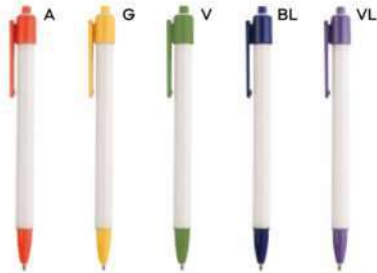

B11026

PENNA A SFERA
con chiusura a scatto, refill nero.

1000/100 14 cm.

M plastica

GR 5 gr.

ST