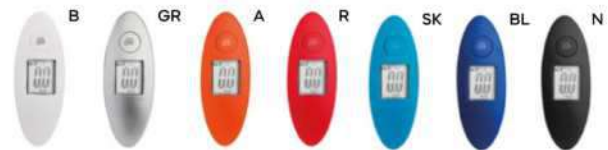

S26221

STC

BILANCIA PER VALIGIE

digitale, portata massima 40 Kg, possibilità di lettura in Kg. o libbre. Pile fornite

100/20 10x3,7x2,7 cm.

(M) plastica