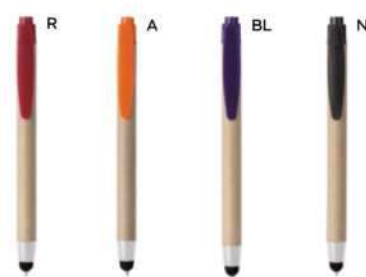

B11142

PENNA A SFERA CON TOUCH SCREEN
in cartone riciclato, con chiusura a scatto, refill nero.

ST

- 1000/100 13,5 cm.
- plastica/cartone riciclato
- 7 gr.

tip & touch

B11143

PENNA A SFERA CON TOUCH SCREEN
in cartone riciclato, con chiusura a scatto, refill nero.

ST

- 1000/100 13,5 cm.
- plastica/cartone riciclato
- 7 gr.

tip & touch

B11119

PENNA A SFERA CON TOUCH SCREEN
in plastica, chiusura a scatto, refill nero.

ST

- 1000/100 13,9 cm.
- plastica
- 8 gr.

tip & touch

S26476
Office p.249