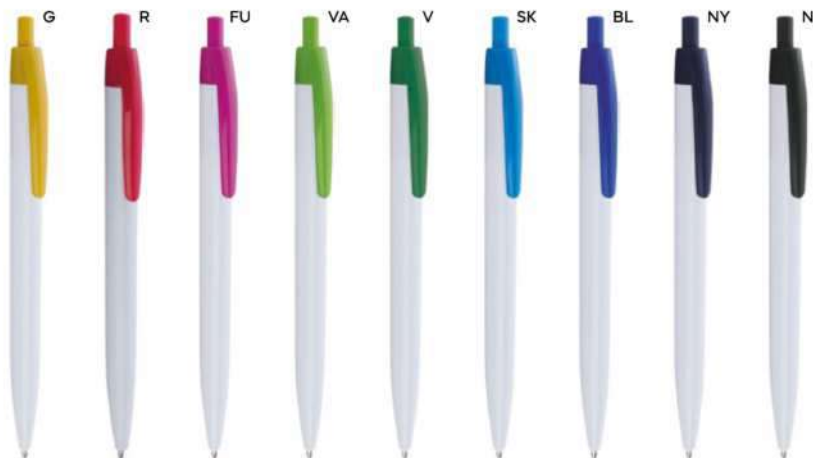

B11172

ST-DIG1

PENNA A SFERA

con chiusura a scatto, refill nero.

1000/100 13,8 cm.

plastica

7 gr.