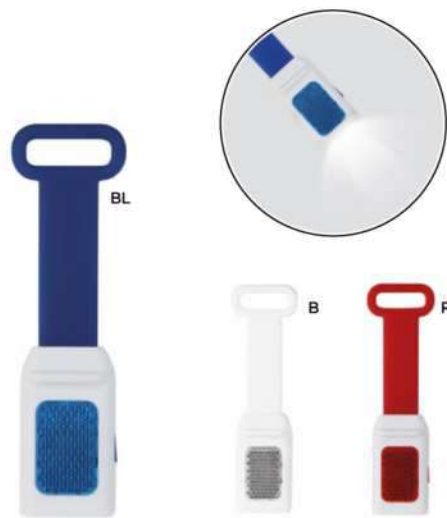

E14186

LUCE DI EMERGENZA
appendibile, con tre led, con possibilità di utilizzo anche come torcia. Pile fornite.

🔋 500/50 🔧 12x3x1,9 cm.

STC1

Ⓜ plastica/silicone