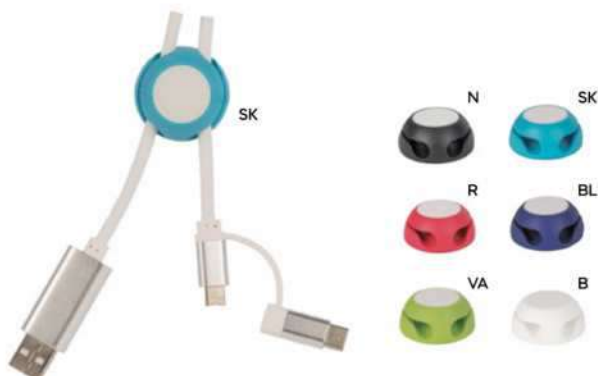

65x65

**CAVETTO 3 IN 1 PER RICARICA**

con connettore unico micro USB, lightning e micro USB (tipo C). In custodia in plastica con alloggiamento porta cellulare.

100/50 7x7,2x1,9 cm.

(M) plastica

STC-DIG

**S26033**