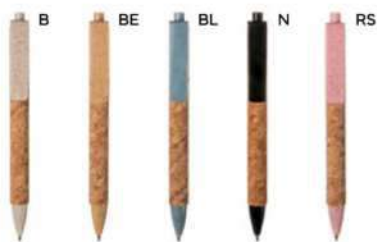

B11114

PENNA A SFERA

in sughero, clip, pulsante e puntale in paglia di grano e ABS, chiusura a scatto, refill nero.

ST-SLL

1000/100 14 cm.

(M) sughero/paglia di grano+ABS

(GR) 11 gr.