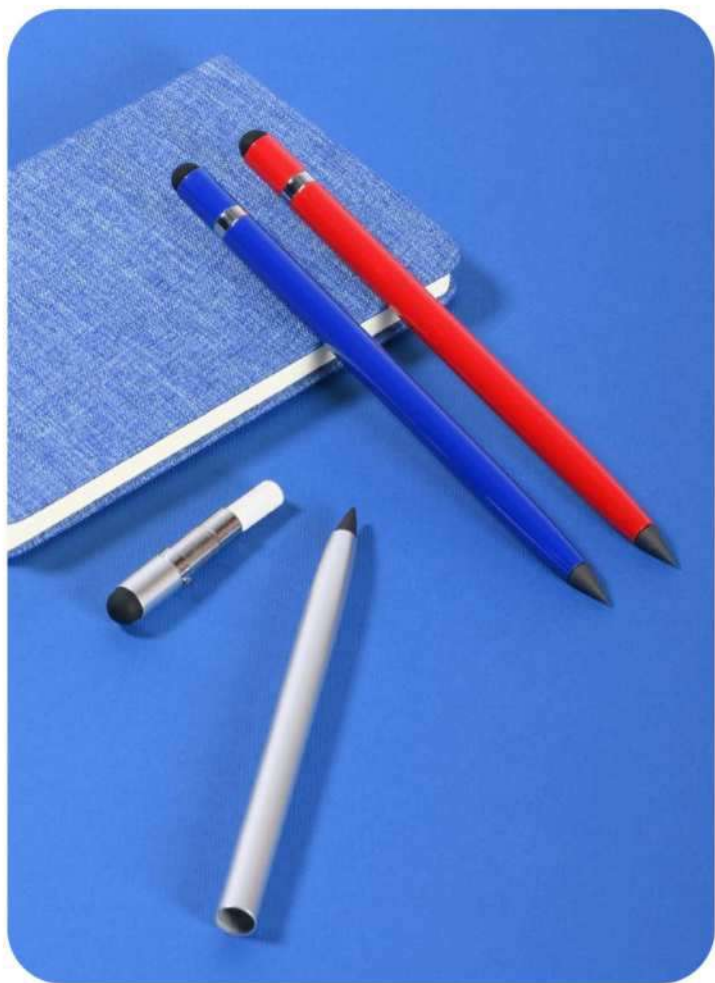

### B11157

**MATITA CON GOMMA COLORATA**  
in legno naturale, mina 2B.

1000/100 18,8 cm

(M) legno

ST

(GR) 6 gr.