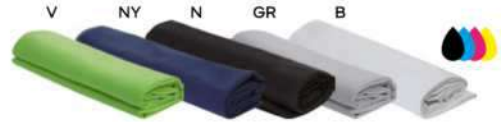

K18134

300x300

ASCIUGAMANO IN MICROFIBRA
ultra assorbente.

100/50 50x100 cm. circa

(M) microfibra (170 gr/m²)

SSC-SF1
SFCB