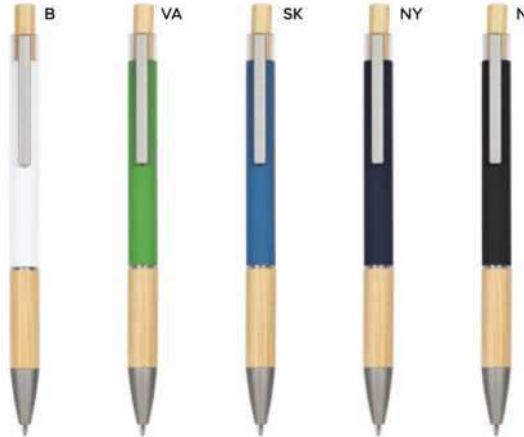

60x6

SL

500/50 14 cm.

M alluminio/bambù/plastica

GR 15 gr.

New

B11288

**PENNA A SFERA**