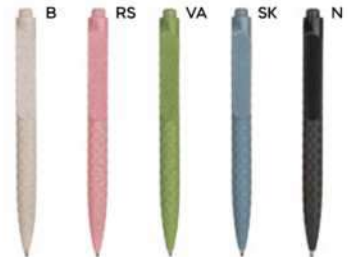

#### PENNA A SFERA

in paglia di grano e ABS, chiusura a scatto, refill nero.

70x6

1000/100 14 cm.

STM

(M) paglia di grano+ABS

(GR) 8 gr.

BE