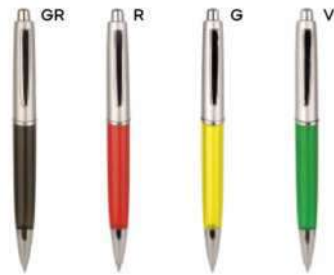

**B11123**

**PENNA A SFERA**  
in plastica, con clip e anellino in metallo, chiusura a rotazione, refill nero.

1000/100 14,3 cm.

(M) plastica/metallo

(GR) 8 gr.

**B11034**

**PENNA A SFERA**  
con clip in metallo, chiusura a scatto, refill nero.