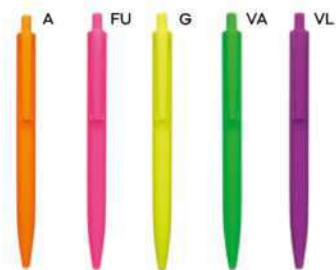

1000/100 14,7 cm.

(M) plastica

(GR) 11 gr.

**B11035**

**PENNA A SFERA COLORI FLUORESCENTI**  
con chiusura a scatto, refill nero.

1000/100 14,3 cm.

(M) plastica

(GR) 10 gr.