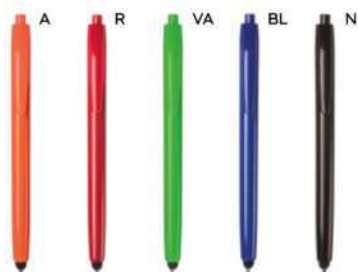

B11143

PENNA A SFERA CON TOUCH SCREEN
in cartone riciclato, con chiusura a scatto, refill nero.

ST

- 1000/100 13,5 cm.
- plastica/cartone riciclato
- 7 gr.

tip & touch

B11119

PENNA A SFERA CON TOUCH SCREEN
in plastica, chiusura a scatto, refill nero.

ST

- 1000/100 13,9 cm.
- plastica
- 8 gr.

tip & touch