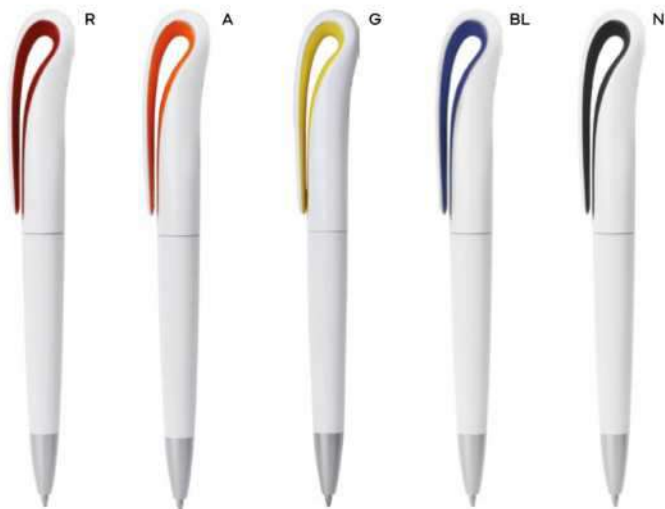

#### PENNA A SFERA

con chiusura a rotazione, refill nero.

1000/100 14,2 cm.

M plastica

GR 10 gr.