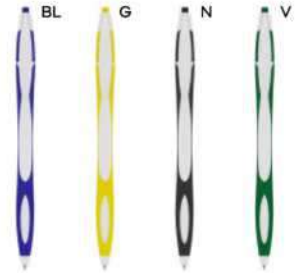

GR 10 gr.

ST

**B11026**

**PENNA A SFERA**  
con chiusura a scatto, refill nero.

1000/100 14 cm.

M plastica

GR 5 gr.

ST