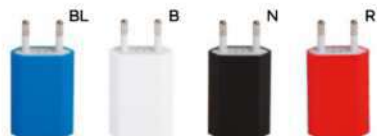

E14496

ALIMENTATORE USB

Input 100-240V Output: 5V/1A

400/50 6,6x3,5x1,4 cm.

(M) plastica

STC1-DIG