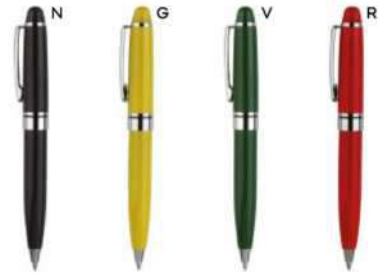

#### PENNA A SFERA

fusto in alluminio, puntale e clip in metallo, chiusura a scatto, refill nero.

500/50 14 cm.

SL

(M) alluminio/metallo

(GR) 16 gr.