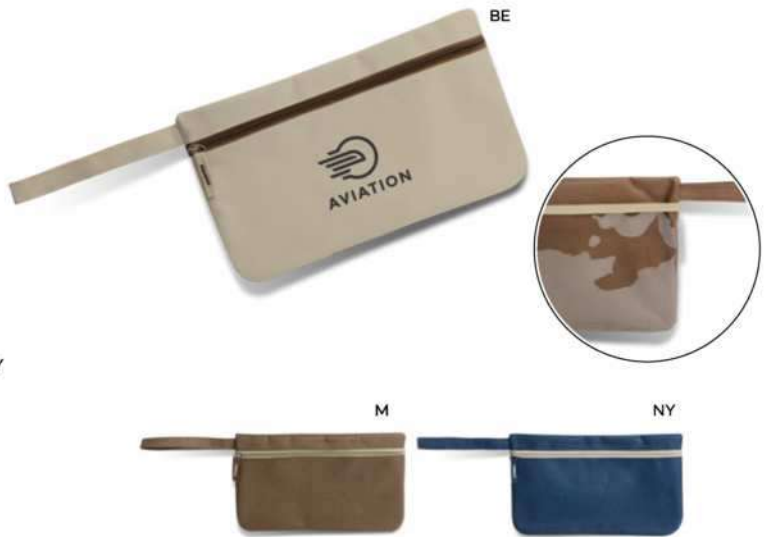

con due scomparti con chiusura a zip.

100x110

SS

100/50 29x16,5 cm.

(M) poliestere 600D

**Q24404**

**BUSTA PORTA DOCUMENTI**

con manico, tasca sul retro in plastica trasparente, chiusura a zip.