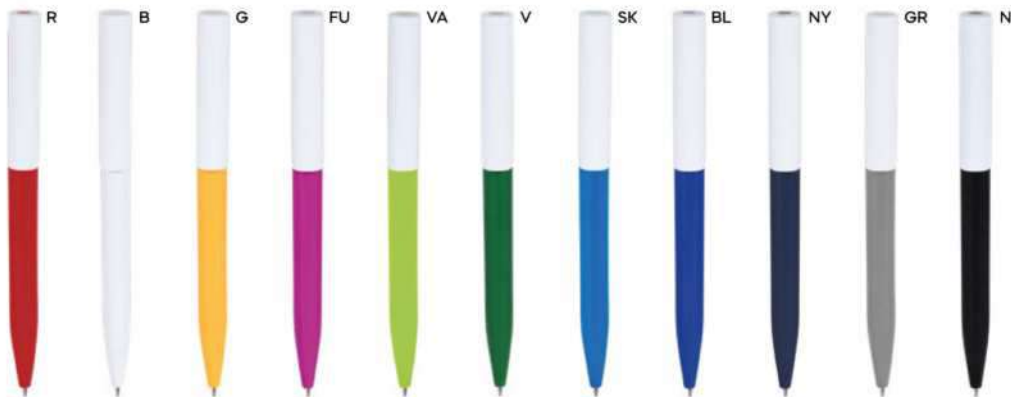

#### PENNA A SFERA

in plastica riciclata, chiusura a scatto, refill nero.

1000/100 14,6 cm.

(M) plastica riciclata

(GR) 9 gr.

LOGO  
mm  
60x6  
clip 40x6

ST