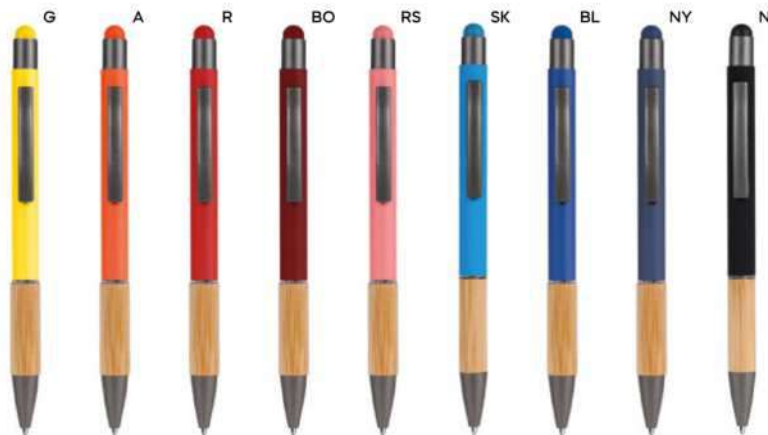

B11244

70x6

SL

PENNA A SFERA CON TOUCH SCREEN
in alluminio, rivestita in materiale gommato al tatto, clip in metallo e puntale in plastica. Personalizzabile solo con incisione laser, il logo inciso sarà di colore silver. Chiusura a scatto, refill nero.

500/50 14,5 cm.

M alluminio/metallo

GR 14 gr.

touch