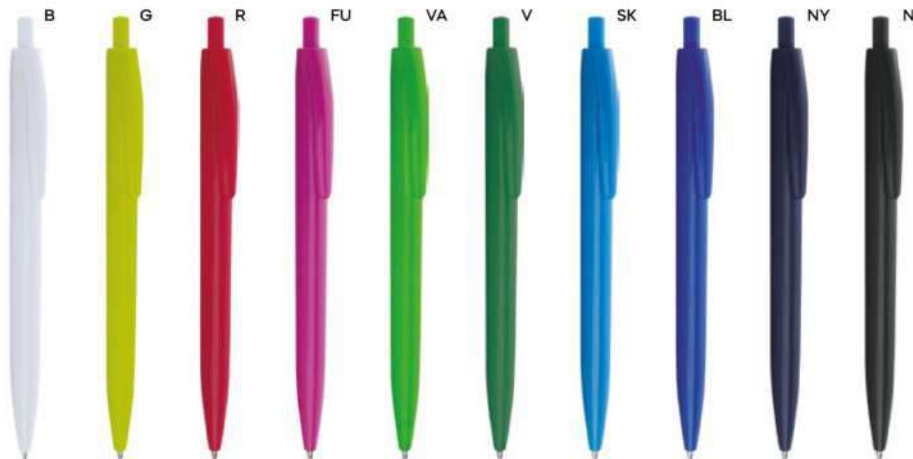

1000/100 14,4 cm.

(M) plastica

(GR) 9 gr.

B11171

B11172

**B11171**

ST

**PENNA A SFERA**