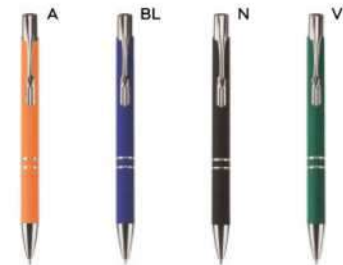

B11240

PENNA A SFERA

fusto in alluminio rivestito in materiale gommato al tatto, puntale e clip in metallo. Personalizzazione solo con incisione laser, il logo inciso sarà di colore silver. Chiusura a scatto, refill nero.

500/50 13,6 cm.

(M) alluminio/metallo

(GR) 14 gr.

SLL