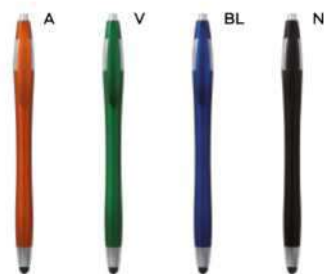

B11197

PENNA A SFERA CON TOUCH SCREEN
in plastica, chiusura a scatto, refill nero.

1000/100 14,7 cm.

(M) plastica

(GR) 7 gr.

ST