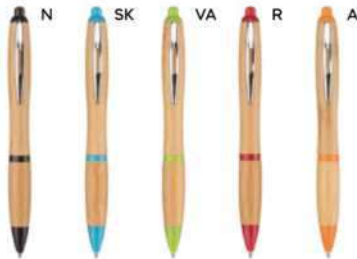

**B11124****PENNA A SFERA**

in paglia di grano e ABS, con clip in metallo, chiusura a scatto, refill nero.

1000/100 14 cm.

STM

M paglia di grano+ABS/metallo

GR 11 gr.

**B11137****PENNA A SFERA**

fusto ed impugnatura in bambù, clip in metallo, pulsante e puntale in plastica, chiusura a scatto, refill nero.