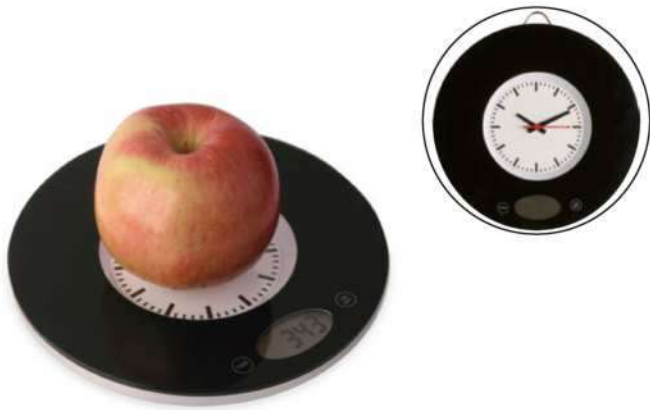

S26231

LOGO
mm
50x35

BILANCIA DA CUCINA

con orologio, in vetro temperato, da tavolo e appendibile, portata massima Kg. 3 con frazionamento al grammo, possibilità di lettura in Kg. o libbre. Pile non fornite

SSC1

20/10 Ø 20x2,2 cm.

M vetro/plastica