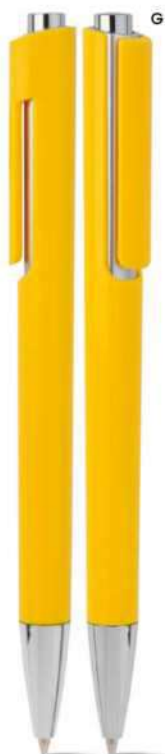

### B11164

**PENNA A SFERA**  
con chiusura a rotazione, refill nero.

1000/100 13,9 cm.

plastica

10 gr.

ST