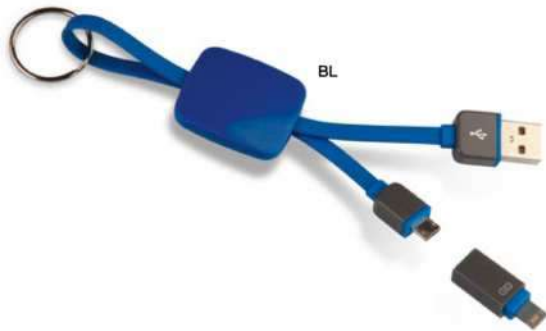

### E14556

**CAVETTO 3 IN 1 PER RICARICA**  
con connettore unico micro USB, lightning e micro USB (tipo C).

25x30

STC1

500/100

(M) plastica