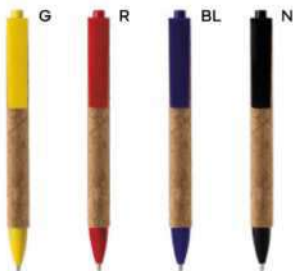

#### PENNA A SFERA

in sughero, clip, pulsante e puntale in paglia di grano e ABS, chiusura a scatto, refill nero.

ST-SLL

1000/100 14 cm.

(M) sughero/paglia di grano+ABS

(GR) 11 gr.