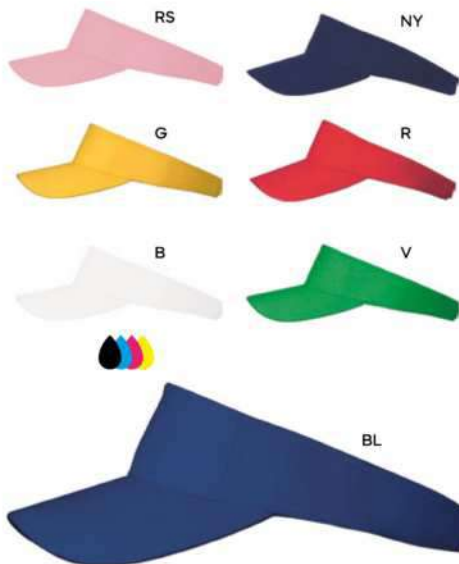

K18037

CAPPELLINO VISIERA
in cotone doppio strato e visiera rigida precurvata.

SST-SF

200/50 regolabile con velcro

(M) 100% cotone